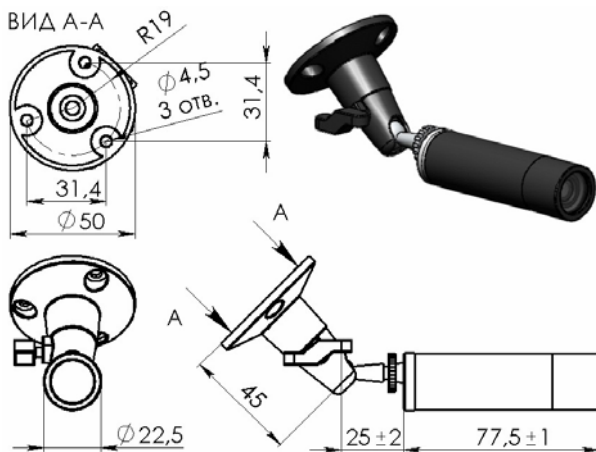

Габаритный чертёж

Комплект поставки

Видеокамера VA-7126, монтажный комплект, паспорт с руководством по эксплуатации и гарантийным талоном.