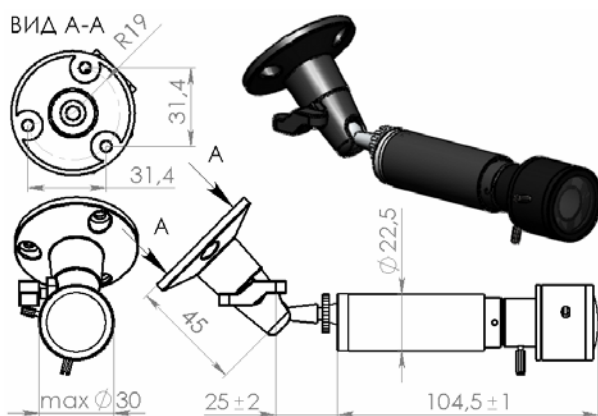

Габаритный чертёж

Комплект поставки

Видеокамера VA-7126, монтажный комплект, паспорт с руководством по эксплуатации и гарантийным талоном.

540 ТВЛ